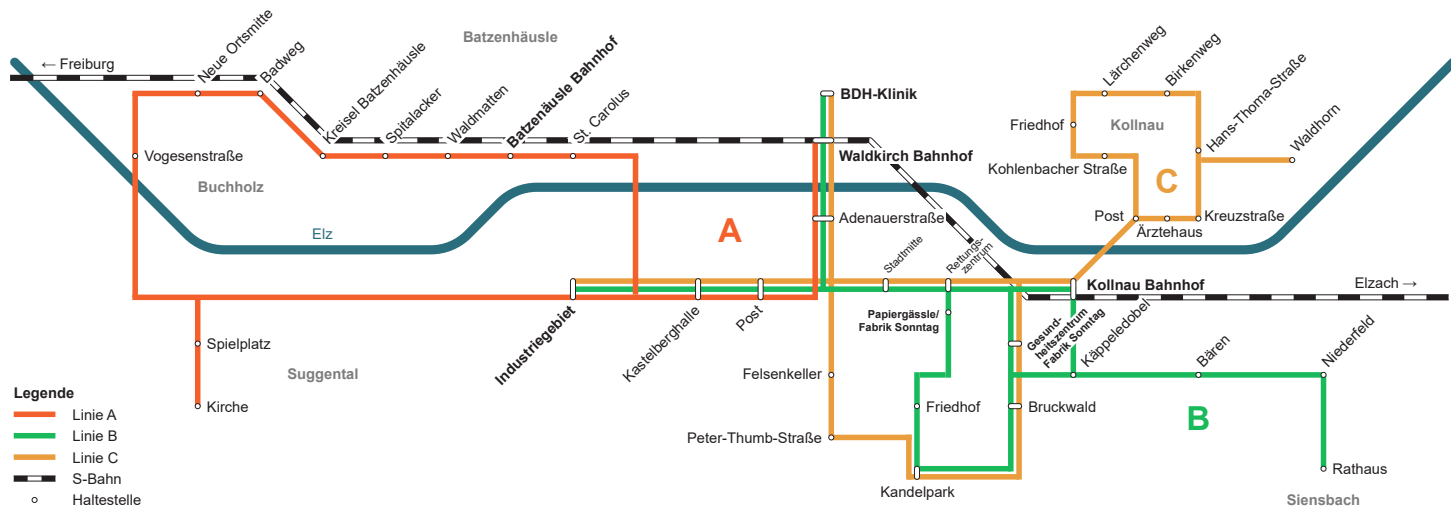

LINIENNETZ & FAHRPLAN

Haltestelle		Montag, Mittwoch & Freitag			Samstag	
A	Waldkirch - Suggental - Buchholz/Batzenhäusle - Waldkirch	C ▶ A	C ▶ A	C ▶ A	C ▶ A	C ▶ A
Waldkirch Bahnhof	ab	08:00	10:30	13:30	16:00	08:00 10:30
Waldkirch Post		08:02	10:32	13:32	16:02	08:02 10:32
Waldkirch Kastelberghalle		08:03	10:33	13:33	16:03	08:03 10:33
Waldkirch Industriegebiet		08:04	10:34	13:34	16:04	08:04 10:34
Suggental Spielplatz		08:08	10:38	13:38	16:08	08:08 10:38
Suggental Kirche		08:09	10:39	13:39	16:09	08:09 10:39
Buchholz Vogesenstraße		08:14	10:44	13:44	16:14	08:14 10:44
Buchholz Neue Ortsmitte		08:15	10:45	13:45	16:15	08:15 10:45
Buchholz Badweg		08:16	10:46	13:46	16:16	08:16 10:46
Buchholz Kreisel Batzenhäusle		08:18	10:48	13:48	16:18	08:18 10:48
Batzenhäusle Spitalacker		08:19	10:49	13:49	16:19	08:19 10:49
Batzenhäusle Waldmatten		08:20	10:50	13:50	16:20	08:20 10:50
Batzenhäusle Bahnhof		08:21	10:51	13:51	16:21	08:21 10:51
Waldkirch St. Carolus		08:22	10:52	13:52	16:22	08:22 10:52
Waldkirch Industriegebiet		08:23	10:53	13:53	16:23	08:23 10:53
Waldkirch Kastelberghalle		08:27	10:57	13:57	16:27	08:27 10:57
Waldkirch Adenauerstraße		08:29	10:59	13:59	16:29	08:29 10:59
Waldkirch Bahnhof	an	08:30	11:00	14:00	16:30	08:30 11:00
B	Waldkirch (Kernstadt) - Siensbach - Waldkirch	A ▶ B	A ▶ B	A ▶ B	A ▶ B	A ▶ B
Waldkirch Bahnhof	ab	08:35	11:05	14:05	16:35	08:35 11:05
Waldkirch BDH-Klinik		08:37	11:07	14:07	16:37	08:37 11:07
Waldkirch Adenauerstraße		08:40	11:10	14:10	16:40	08:40 11:10
Waldkirch Stadtmitte		08:42	11:12	14:12	16:42	08:42 11:12
Waldkirch Rettungszentrum		08:44	11:14	14:14	16:44	08:44 11:14
Waldkirch Gesundheitszentrum Fabrik Sonntag		08:45	11:15	14:15	16:45	08:45 11:15
Siensbach Käppeledobel		08:47	11:17	14:17	16:47	08:47 11:17
Siensbach Bären		08:48	11:18	14:18	16:48	08:48 11:18
Siensbach Niederfeld		08:49	11:19	14:19	16:49	08:49 11:19
Siensbach Rathaus		08:50	11:20	14:20	16:50	08:50 11:20
Siensbach Niederfeld		08:52	11:22	14:22	16:52	08:52 11:22
Siensbach Bären		08:53	11:23	14:23	16:53	08:53 11:23
Siensbach Käppeledobel		08:54	11:24	14:24	16:54	08:54 11:24
Kollnau Bahnhof		08:58	11:28	14:28	16:58	08:58 11:28
Waldkirch Gesundheitszentrum Fabrik Sonntag		09:00	11:30	14:30	17:00	09:00 11:30
Waldkirch Bruckwald		09:02	11:32	14:32	17:02	09:02 11:32
Waldkirch Kandelpark		09:04	11:34	14:34	17:04	09:04 11:34
Waldkirch Friedhof		09:05	11:35	14:35	17:05	09:05 11:35
Waldkirch Papiergässle/Fabrik Sonntag		09:08	11:38	14:38	17:08	09:08 11:38
Waldkirch Stadtmitte		09:10	11:40	14:40	17:10	09:10 11:40
Waldkirch Post		09:11	11:41	14:41	17:11	09:11 11:41
Waldkirch Kastelberghalle		09:12	11:42	14:42	17:12	09:12 11:42
Waldkirch Industriegebiet		09:13	11:43	14:43	17:13	09:13 11:43
Waldkirch Kastelberghalle		09:17	11:47	14:47	17:17	09:17 11:47
Waldkirch Adenauerstraße		09:19	11:49	14:49	17:19	09:19 11:49
Waldkirch Bahnhof	an	09:20	11:50	14:50	17:20	09:20 11:50
C	Waldkirch - Kollnau - Waldkirch	B ▶ C	B ▶ C	B ▶ C	B ▶ C	B ▶ C
Waldkirch Bahnhof	ab	09:25	11:55	14:55	17:25	09:25 11:55
Waldkirch BDH-Klinik		09:27	11:57	14:57	17:27	09:27 11:57
Waldkirch Adenauerstraße		09:30	12:00	15:00	17:30	09:30 12:00
Waldkirch Stadtmitte		09:32	12:02	15:02	17:32	09:32 12:02
Waldkirch Rettungszentrum		09:34	12:04	15:04	17:34	09:34 12:04
Kollnau Bahnhof		09:36	12:06	15:06	17:36	09:36 12:06
Kollnau Post		09:37	12:07	15:07	17:37	09:37 12:07
Kollnau Ärztehaus		09:38	12:08	15:08	17:38	09:38 12:08
Kollnau Kreuzstraße		09:39	12:09	15:09	17:39	09:39 12:09
Kollnau Waldhorn ('s Bad)		09:41	12:11	15:11	17:41	09:41 12:11
Kollnau Hans-Thoma-Straße		09:43	12:13	15:13	17:43	09:43 12:13
Kollnau Birkenweg		09:45	12:15	15:15	17:45	09:45 12:15
Kollnau Lärchenweg		09:46	12:16	15:16	17:46	09:46 12:16
Kollnau Friedhof		09:47	12:17	15:17	17:47	09:47 12:17
Kollnau Kohlenbacher Straße		09:48	12:18	15:18	17:48	09:48 12:18
Kollnau Post		09:49	12:19	15:19	17:49	09:49 12:19
Kollnau Bahnhof		09:50	12:20	15:20	17:50	09:50 12:20
Waldkirch Gesundheitszentrum Fabrik Sonntag		09:52	12:22	15:22	17:52	09:52 12:22
Waldkirch Bruckwald		09:54	12:24	15:24	17:54	09:54 12:24
Waldkirch Kandelpark		09:56	12:26	15:26	17:56	09:56 12:26
Waldkirch Peter-Thumb-Straße		09:59	12:29	15:29	17:59	09:59 12:29
Waldkirch Felsenkeller		10:00	12:30	15:30	18:00	10:00 12:30
Waldkirch Post		10:02	12:32	15:32	18:02	10:02 12:32
Waldkirch Kastelberghalle		10:03	12:33	15:33	18:03	10:03 12:33
Waldkirch Industriegebiet		10:04	12:34	15:34	18:04	10:04 12:34
Waldkirch Kastelberghalle		10:08	12:38	15:38	18:08	10:08 12:38
Waldkirch Adenauerstraße		10:10	12:40	15:40	18:10	10:10 12:40
Waldkirch Bahnhof		10:11	12:41	15:41	18:11	10:11 12:41
Waldkirch BDH-Klinik		10:13	12:43	15:43	18:13	10:13 12:43
Waldkirch Bahnhof	an	10:15	12:45	15:45	18:15	10:15 12:45