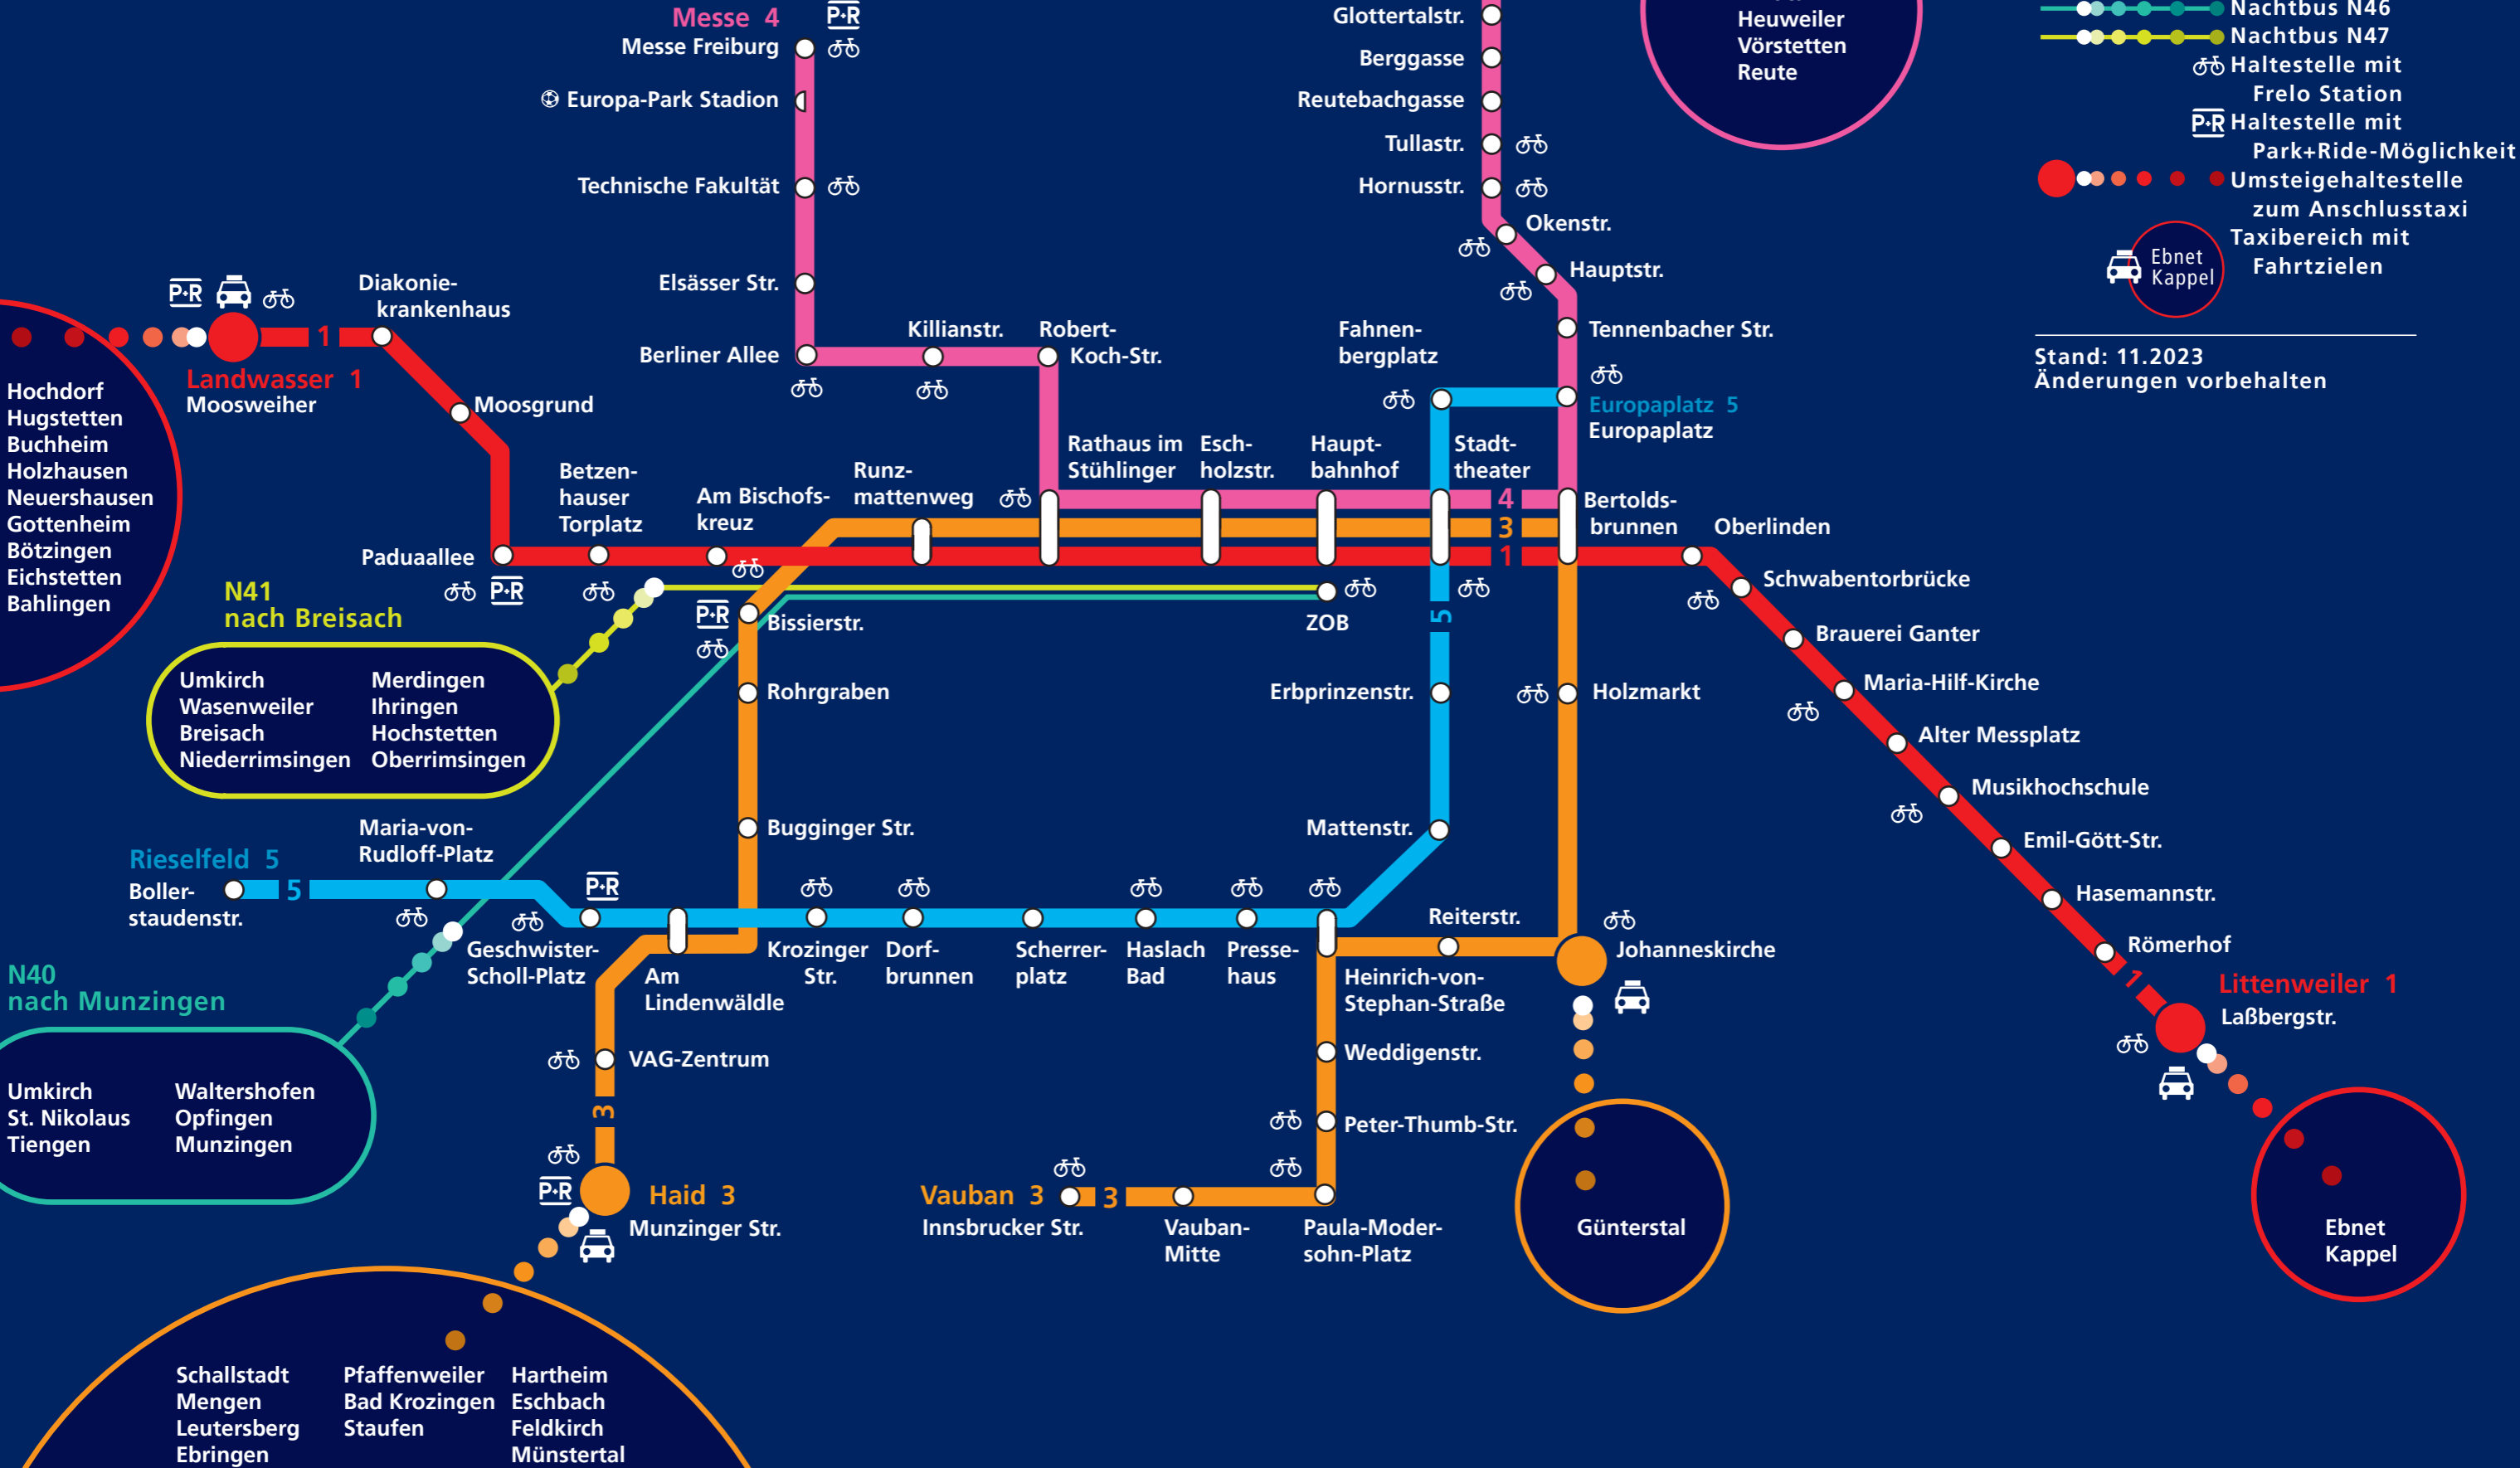

# VAG safer traffic

**Legende**

- 1 ● Stadtbahnlinie 1
- 3 ● Stadtbahnlinie 3
- 4 ● Stadtbahnlinie 4
- 5 ● Stadtbahnlinie 5
- Nachtbus N46
- Nachtbus N47
- 🚲 Haltestelle mit Frelo Station
- P+R Haltestelle mit Park+Ride-Möglichkeit
- Umsteigehaltestelle zum Anschluss taxi
- 🚗 Taxibereich mit Fahrtzielen